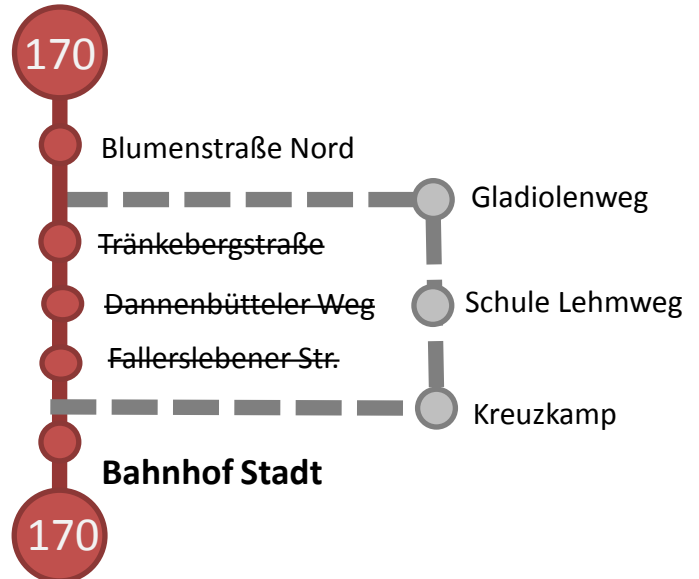

Wilsche

II. Koppelweg

Wolfsburg

Bahnhof Stadt

WOB VW-Werk

Brome

Wolfsburg

Bahnhof Süd