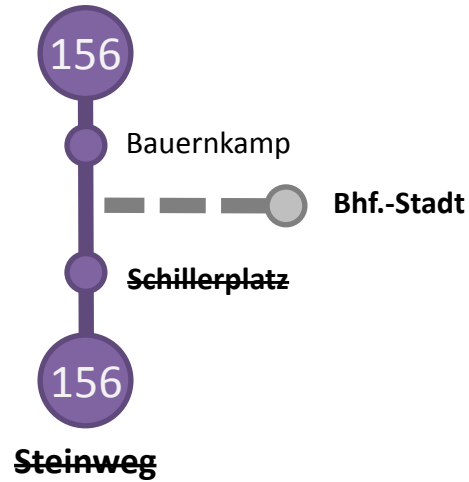

Bahnhof Stadt

WOB VW-Werk