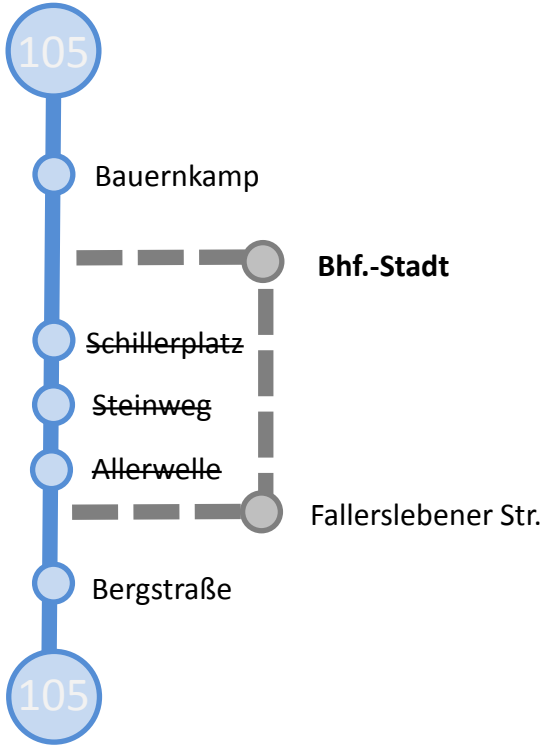

Wasbüttel Schule