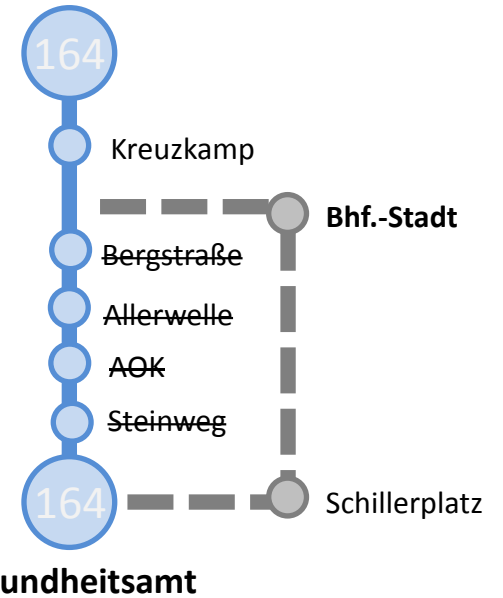

Wilsche

II. Koppelweg

Wolfsburg

Bahnhof Stadt

WOB VW-Werk

Brome

Wolfsburg

Bahnhof Süd