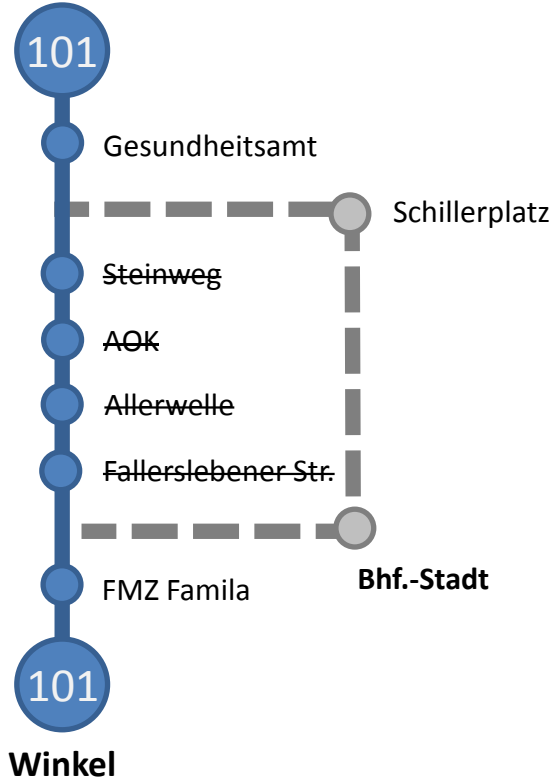

Altstadtfest Gifhorn

Wesendorf

Neubokel

Wesendorf