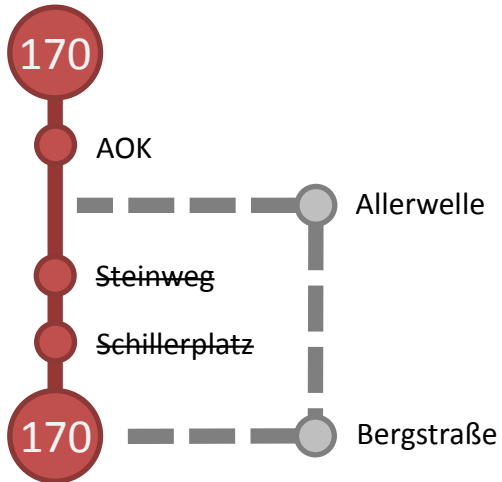

II. Koppelweg

Wolfsburg