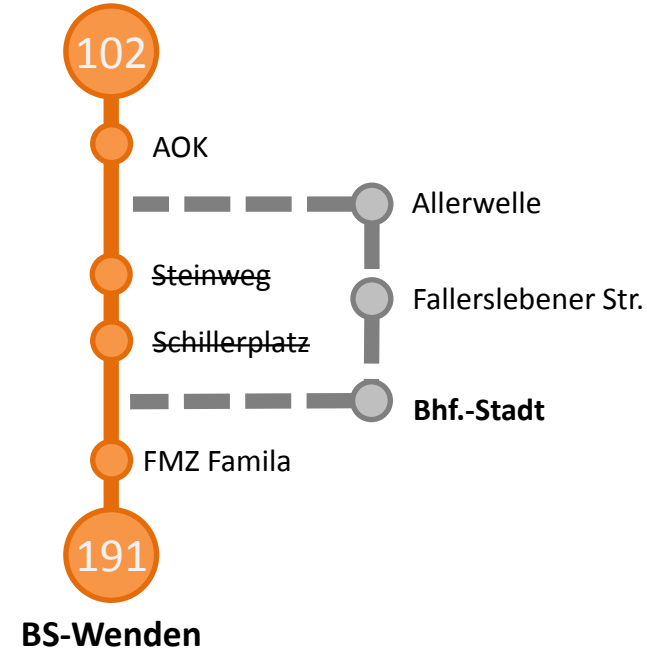

Altstadtfest Gifhorn

Wesendorf

Neubokel

Wesendorf