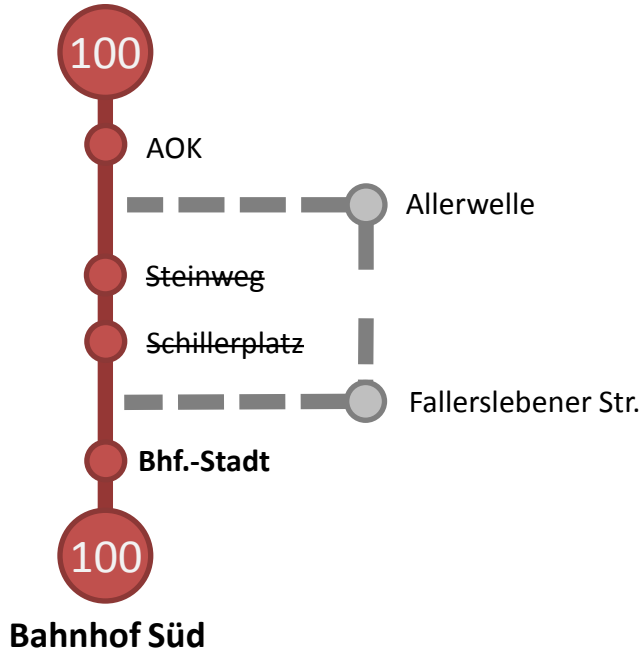

Altstadtfest Gifhorn

Wesendorf

Neubokel

Wesendorf